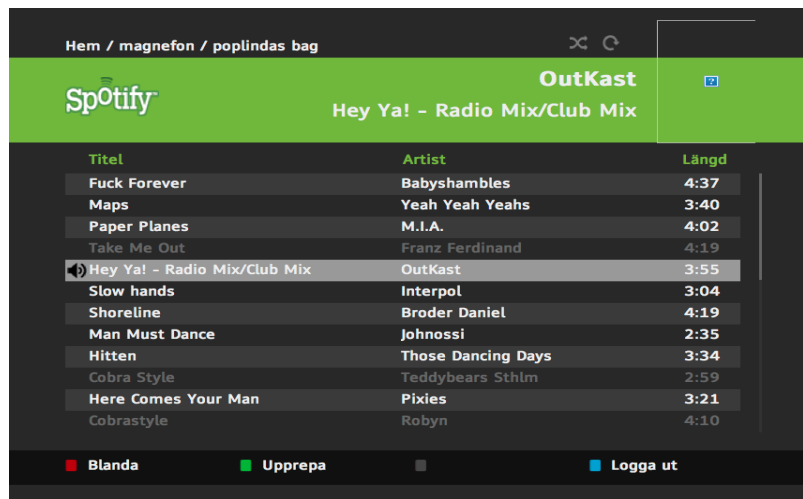

Ett helt nytt sätt att lyssna på musik i tv.

- Spotify i tv:n för 99 kr per månad