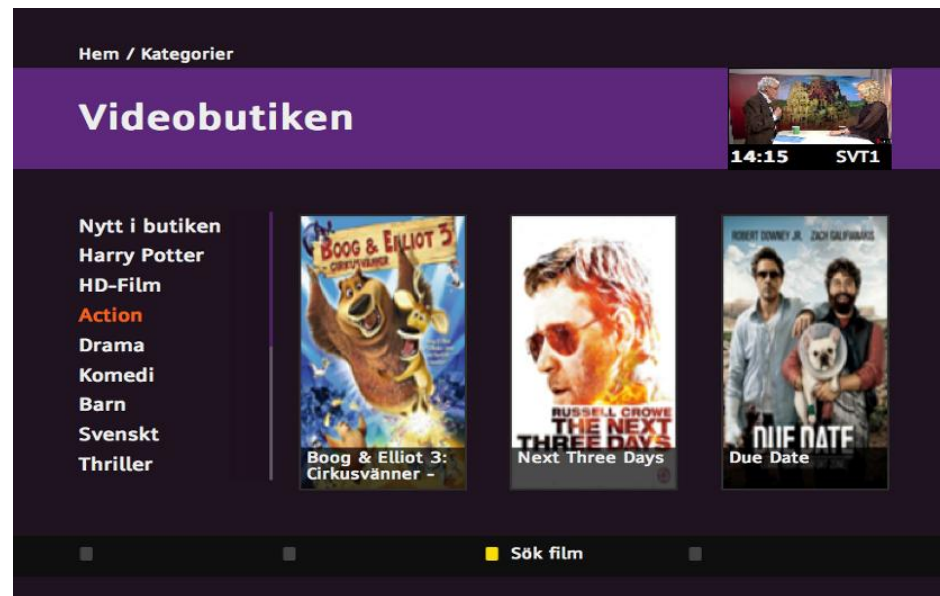

Ett helt nytt sätt att se på tv

- Inbyggd videobutik
  Massor av titlar är bara en knapptryckning bort, allt från klassiker till nyheter. *Har i dag 2500 filmer..*

Nyhet

2011-01-12

Det blev ett rejält lyft för Telias Videobutik under 2010. Slutresultatet blev över 2 miljoner uthyrda filmer - att jämföra med 1,2 miljoner 2009.