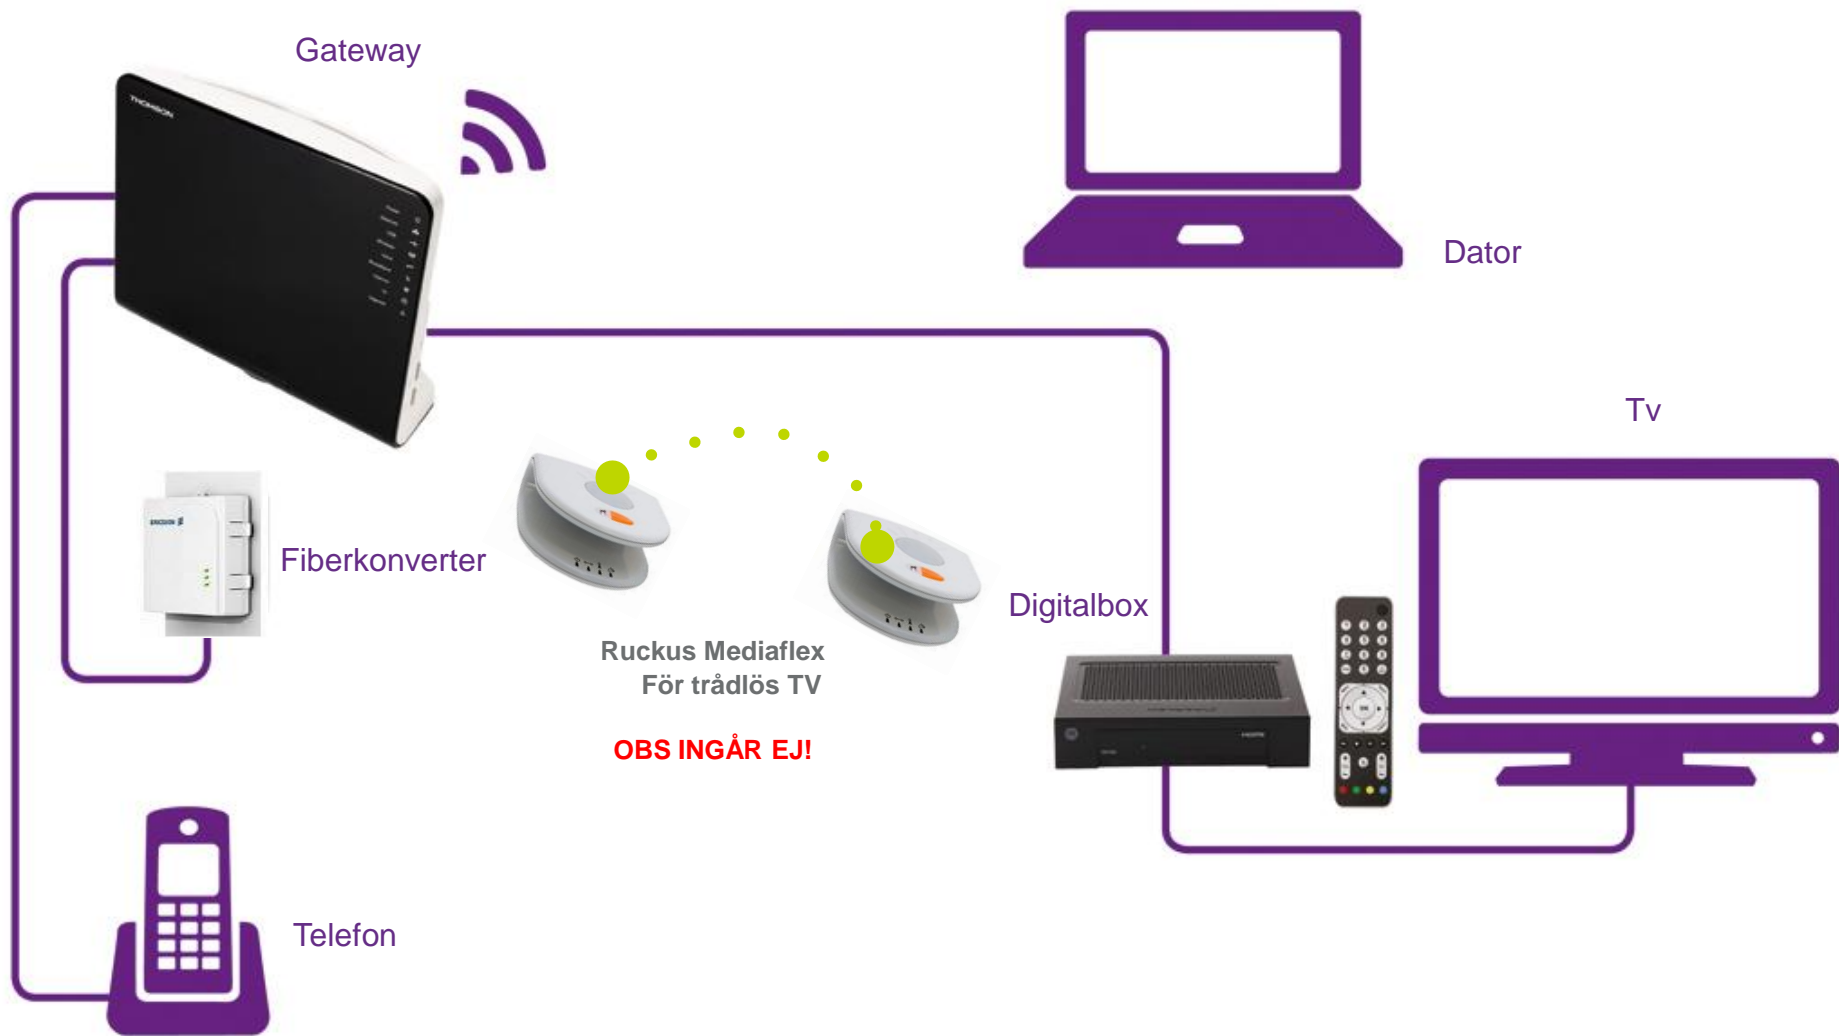

Så här hänger det ihop

I ramavtalet ingår 1st Fiberkonverter, 1st Gatway plus 2st digitalboxar per abonnent.